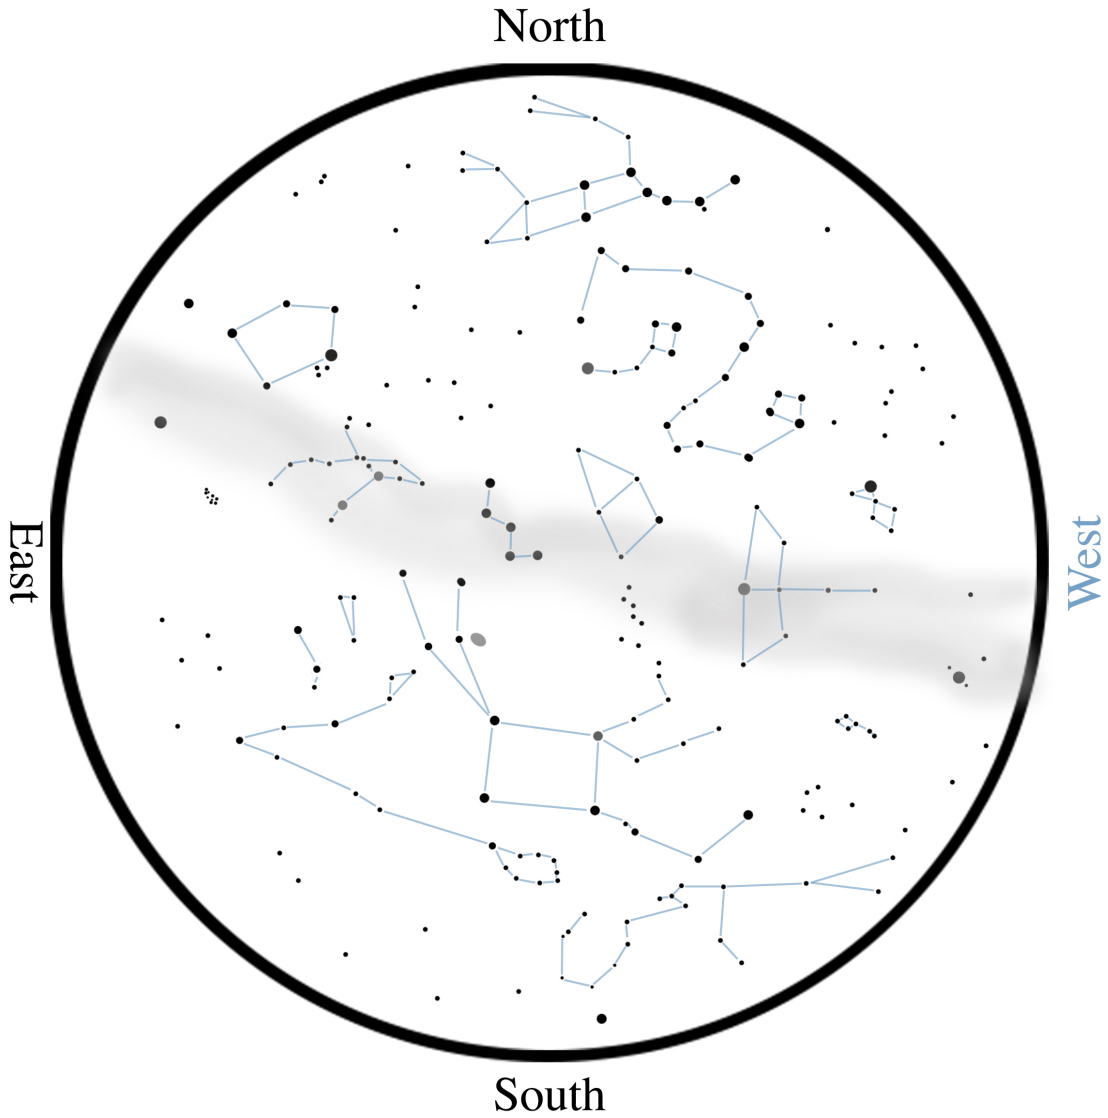

Fall Star Chart *without Constellation Lines*

The Fall Sky
45° North Latitude